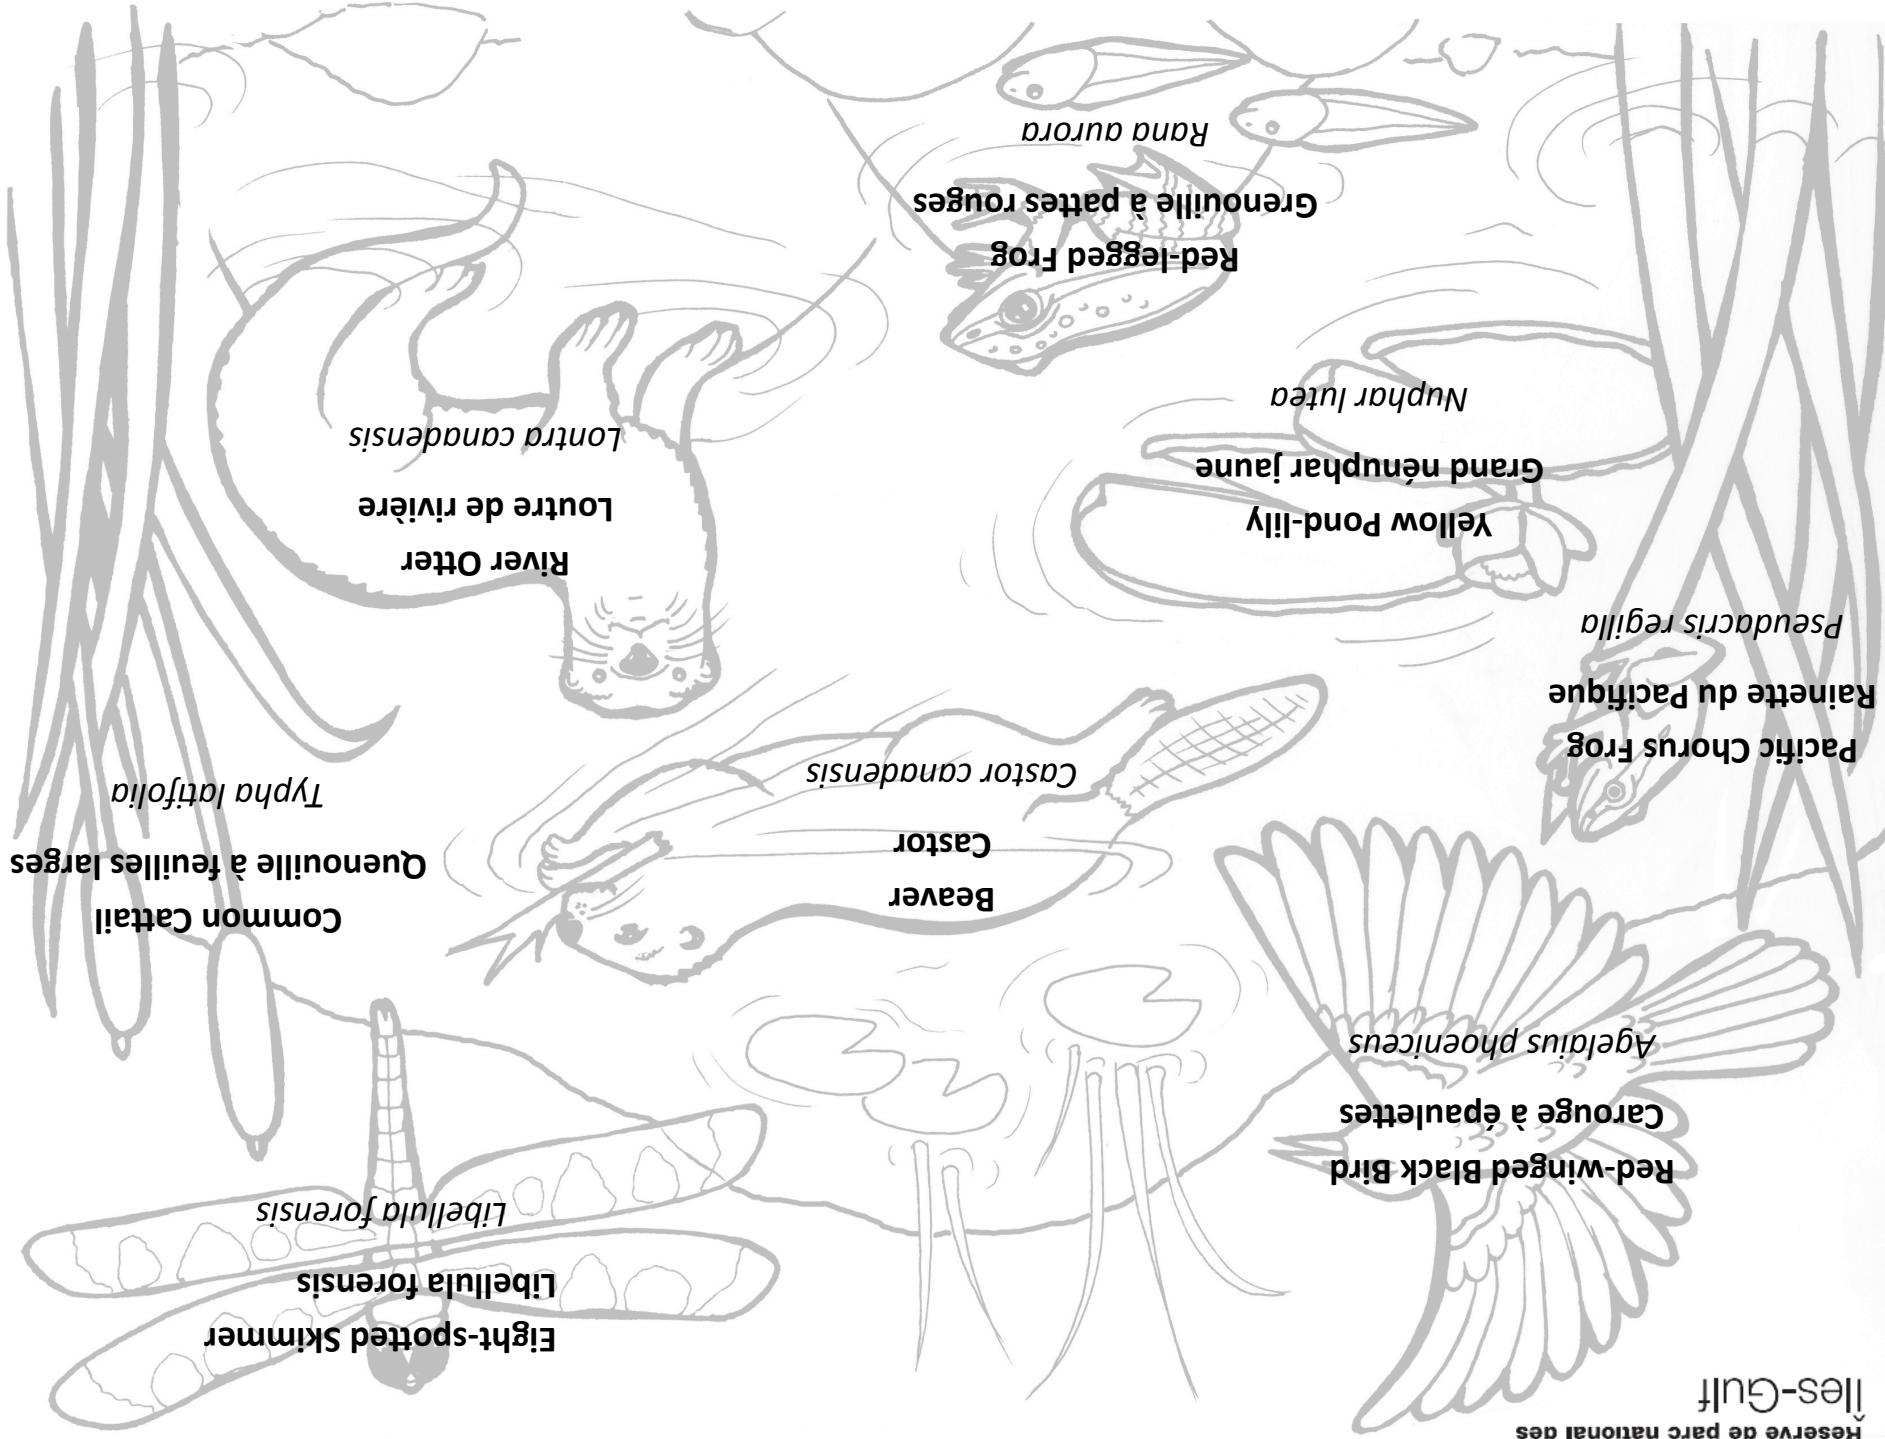

Gulf Islands
National Park Reserve

LAKE ECOSYSTEM - ÉCOSYSTÈME LACUSTRE

Réserve de parc national des
Îles-Gulf

LAKE ECOSYSTEM - ÉCOSYSTÈME LACUSTRE

Red-winged Black Bird
Agelaius phoeniceus

Pacific Chorus Frog
Pseudacris regilla

Yellow Pond-lily
Nuphar lutea

Red-legged Frog

Grenouille à pattes rouges

Rana aurora

Beaver

Castor

Castor canadensis

River Otter
Loutre de rivière

Lontra canadensis

Carouge à épaulettes

Eight-spotted Skimmer
Libellula forensis

Common Cattail

Quenouille à feuilles larges

Typha latifolia